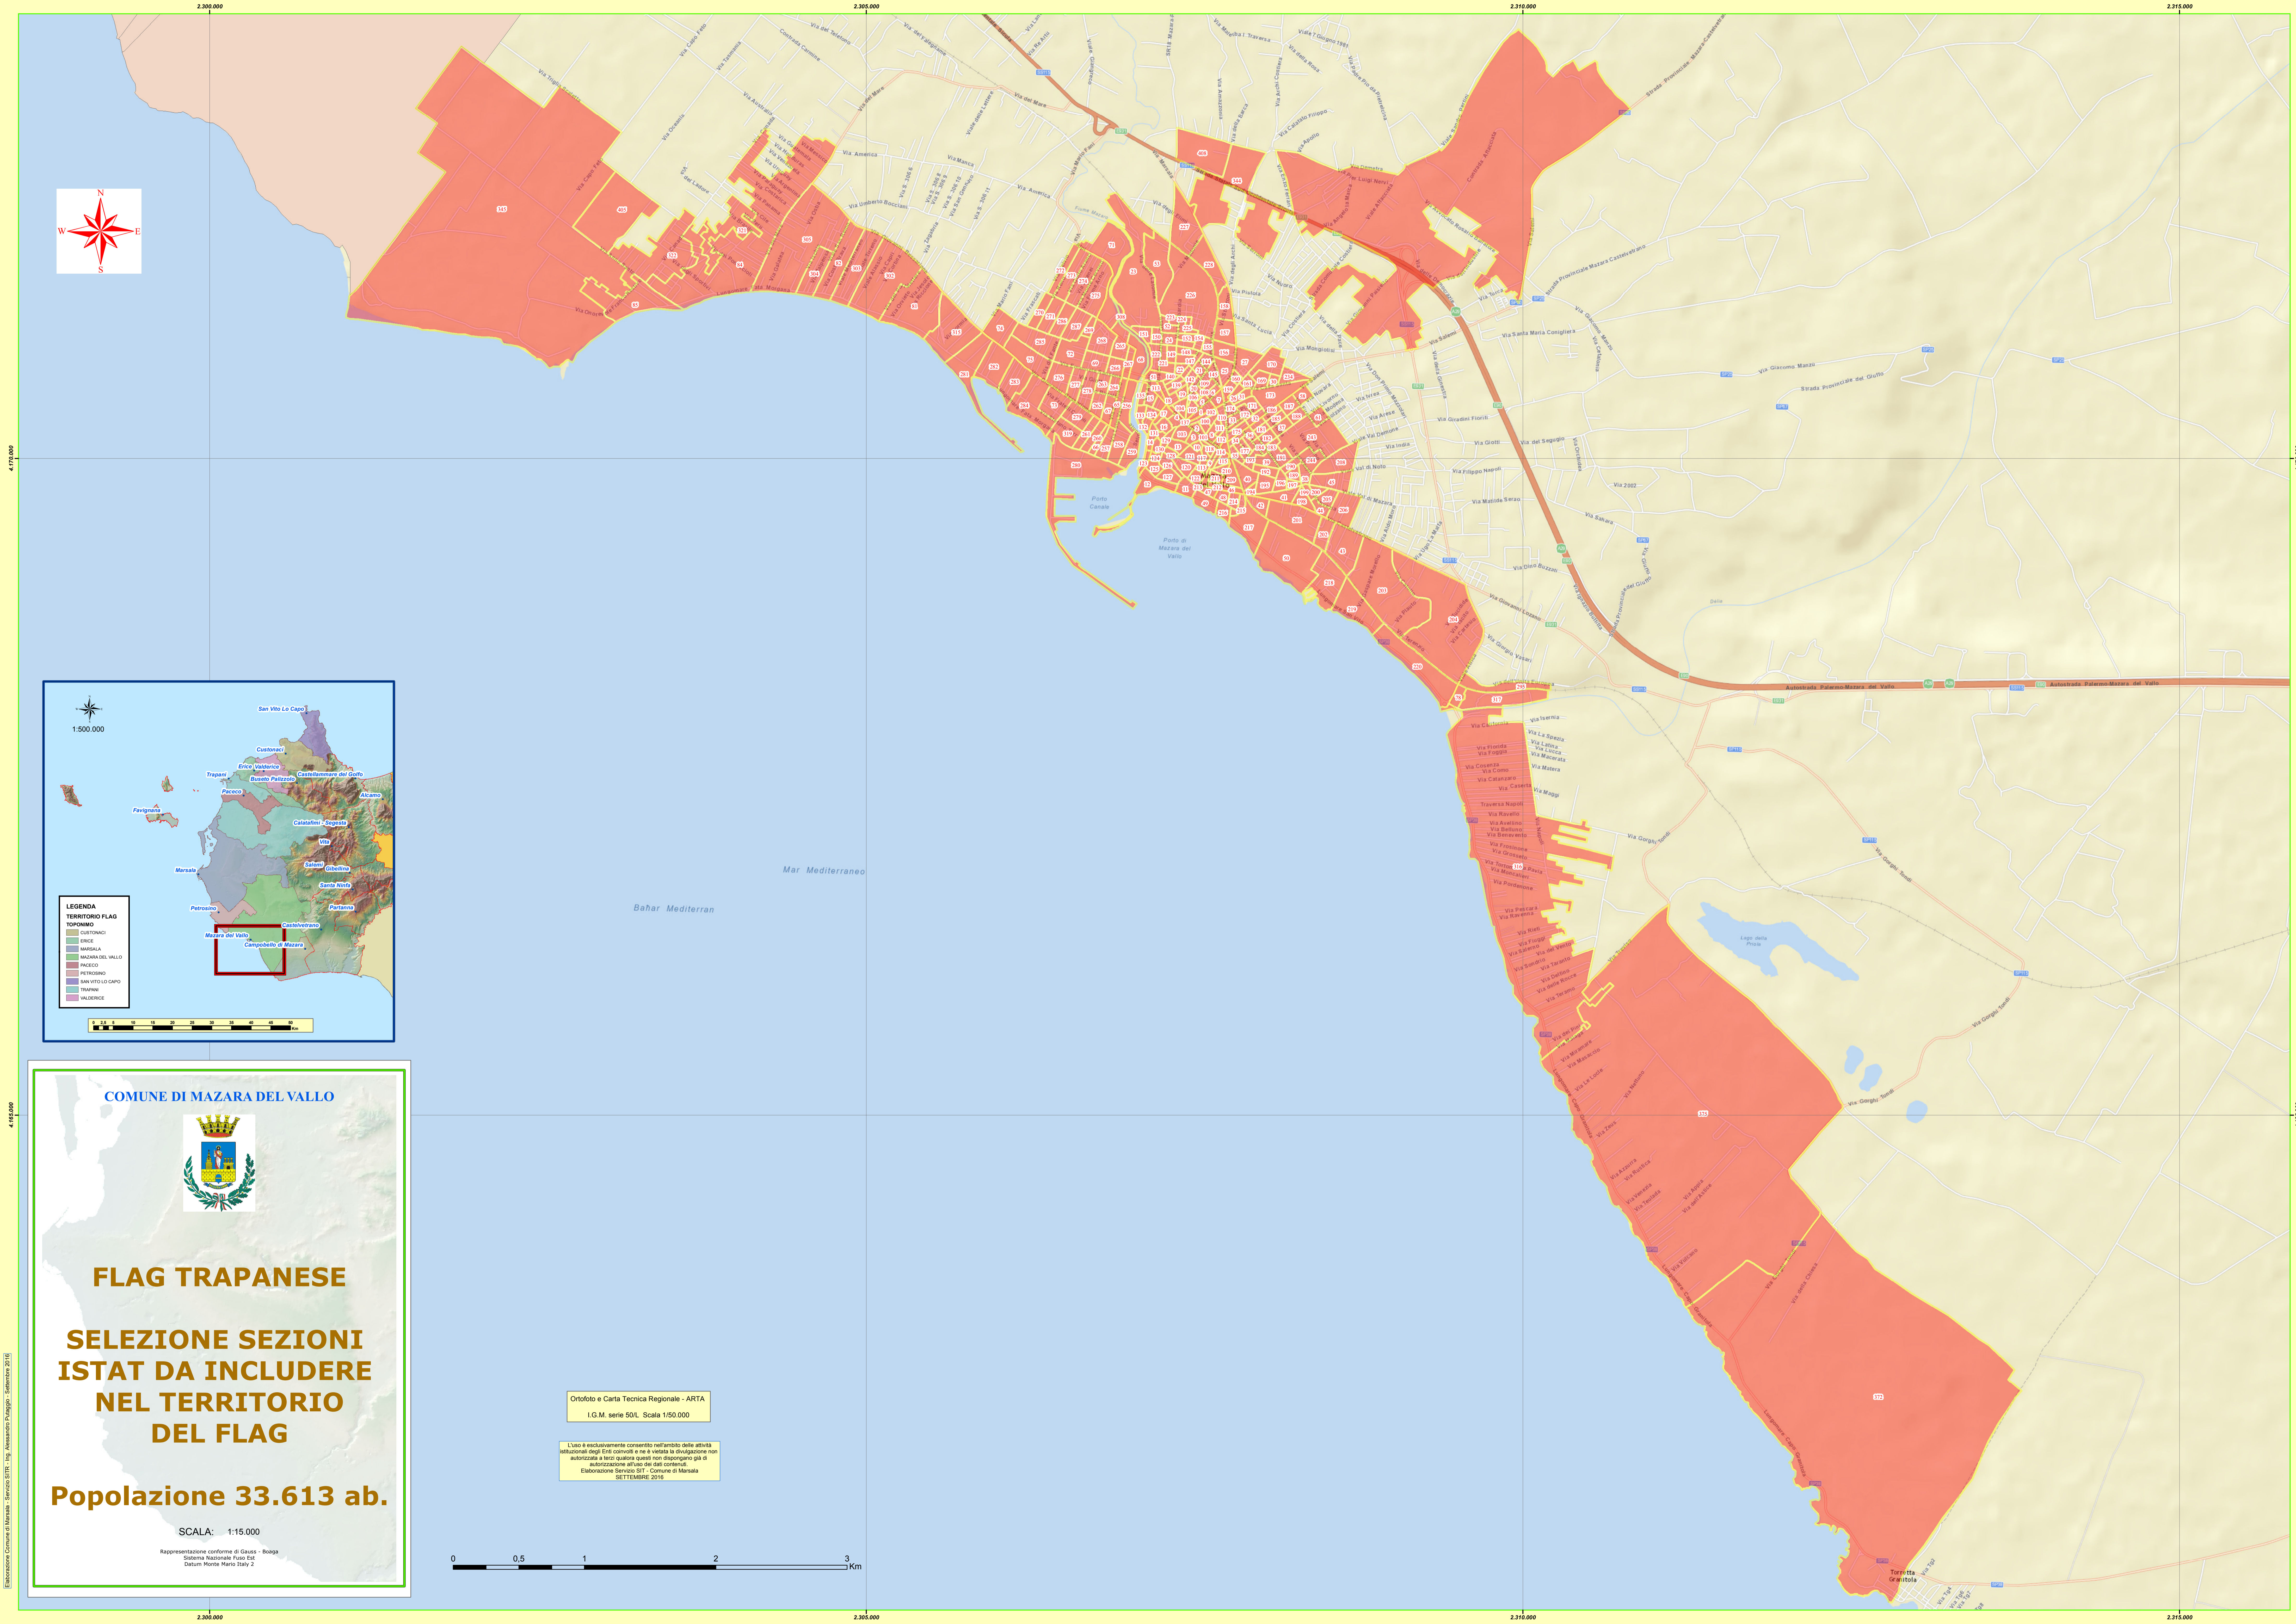

COMUNE DI MAZARA DEL VALLO

FLAG TRAPANESE

SELEZIONE SEZIONI ISTAT DA INCLUDERE NEL TERRITORIO DEL FLAG

Popolazione 33.613 ab.

SCALA: 1:115.000

Representazione conforme di Gauss - Boggs
Sistema Nazionale Fuso Est
Datum Monte Mario Italy 2